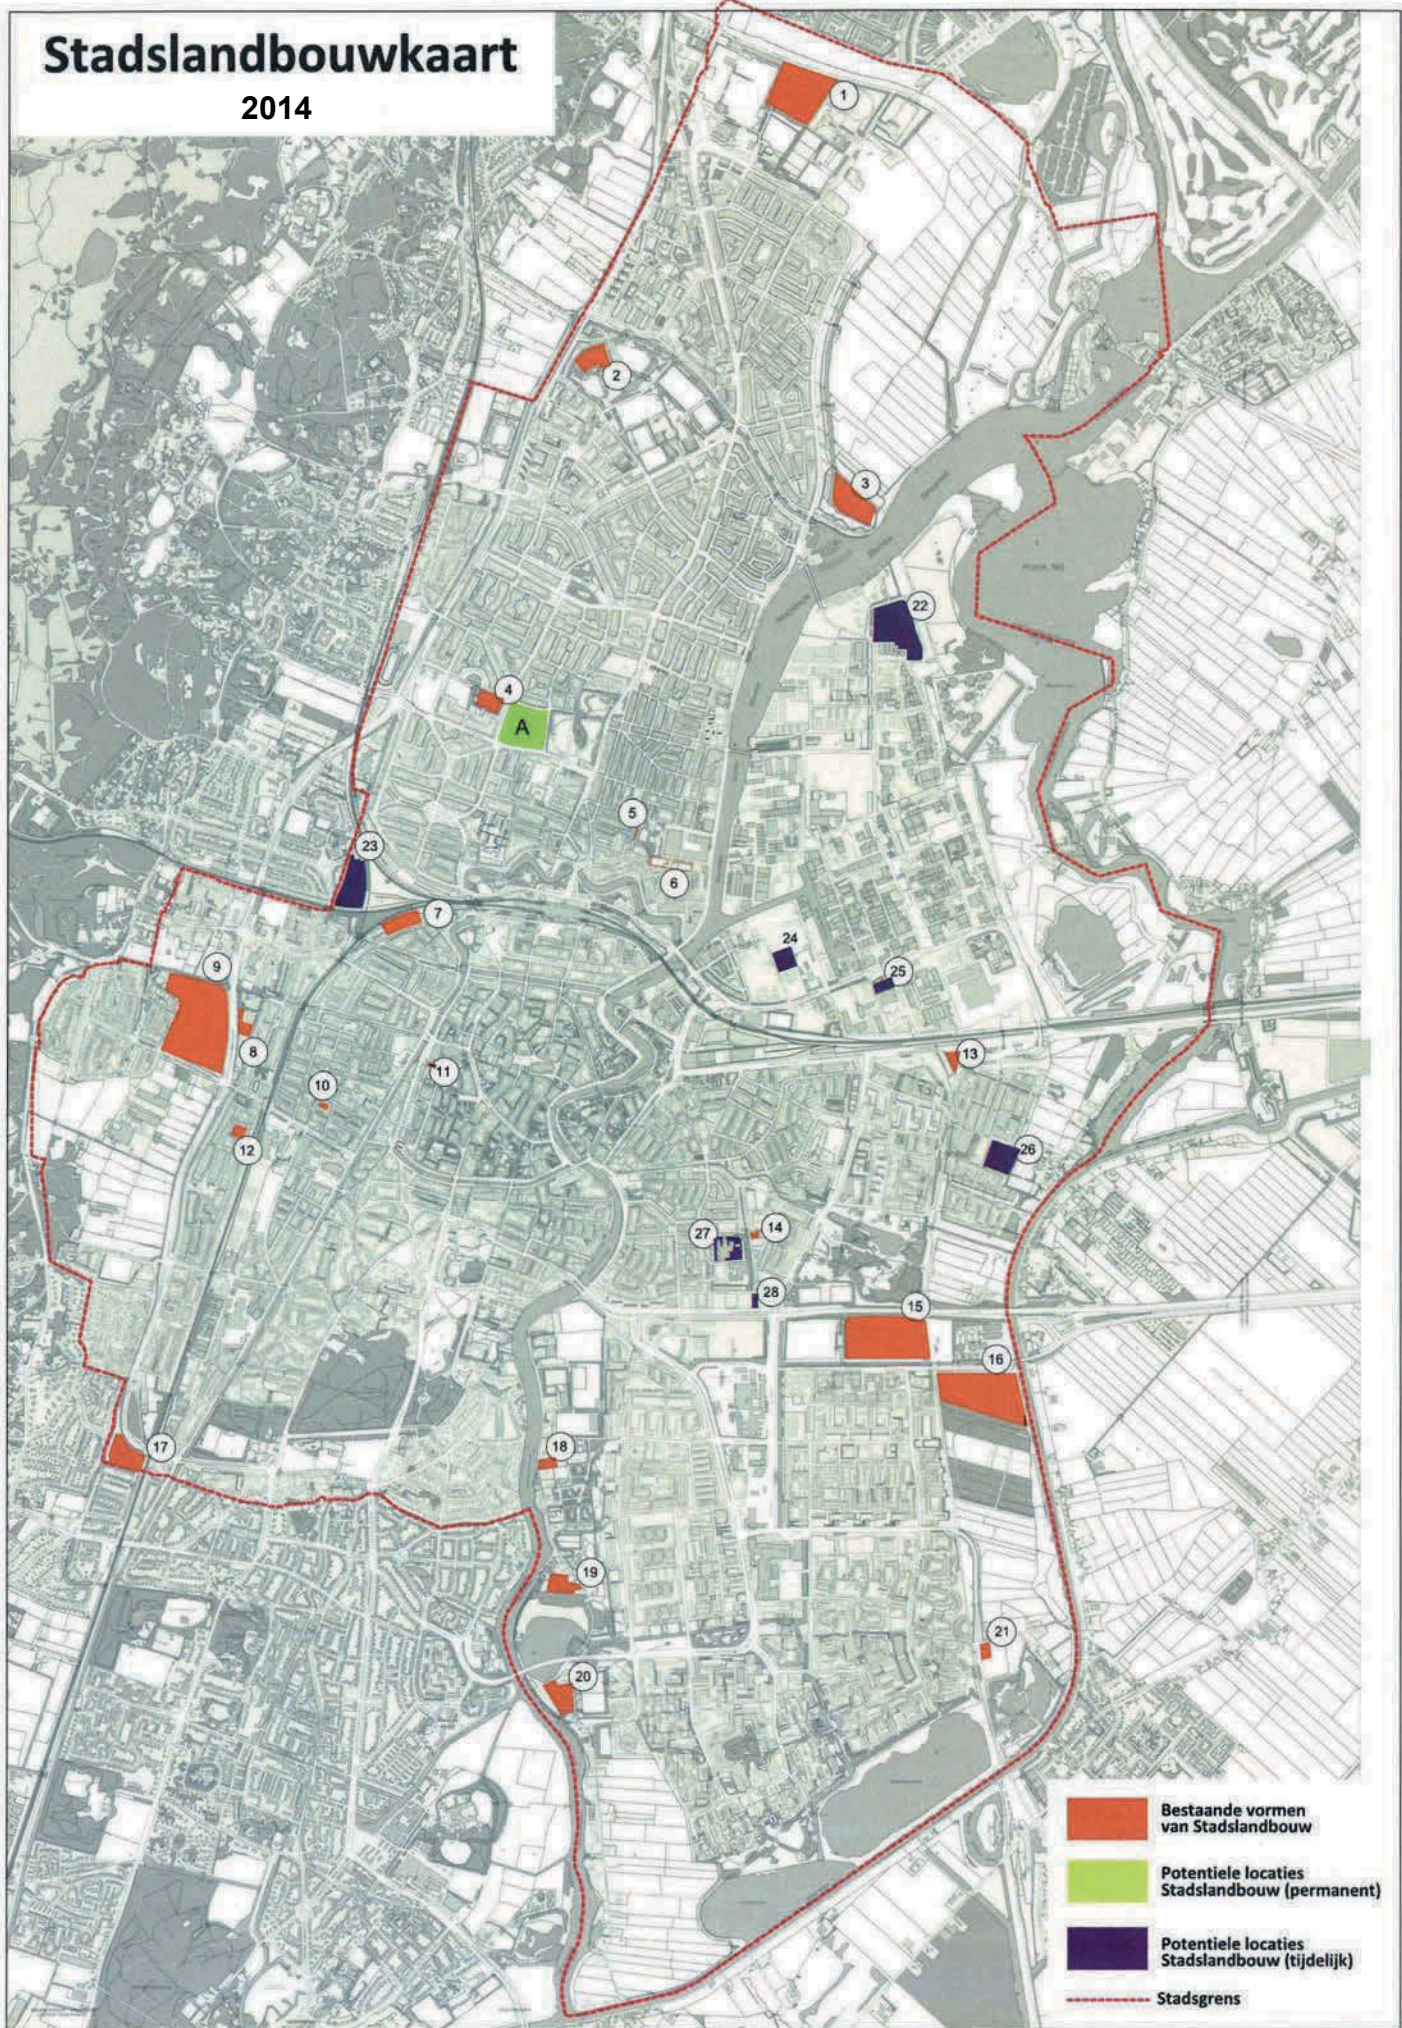

# Stadslandbouwkaart

2014

-  Bestaande vormen van Stadslandbouw (permanent)
-  Potentiele locaties Stadslandbouw (permanent)
-  Potentiele locaties Stadslandbouw (tijdelijk)
-  Stadsgrens

## Potentiele locaties Stadslandbouw (tijdelijk, braakliggend)

|    | Stadsdeel     | Adres               | Naam project      |
|----|---------------|---------------------|-------------------|
| 22 | Waarderpolder | Ted Vermeulenweg    | Noordkop          |
| 23 | Zuid-West     | Korte Verspronckweg | Lieve de Key      |
| 24 | Waarderpolder | Mincklersweg        | Gasplaat          |
| 25 | Waarderpolder | Fustweg             | Fustweg           |
| 26 | Oost          | Vrijheidsweg        | Put van Peet      |
| 27 | Oost          | Slachthuisstraat    | Slachthuisterrein |
| 28 | Oost          | Schipholweg         | Zuidstrook        |